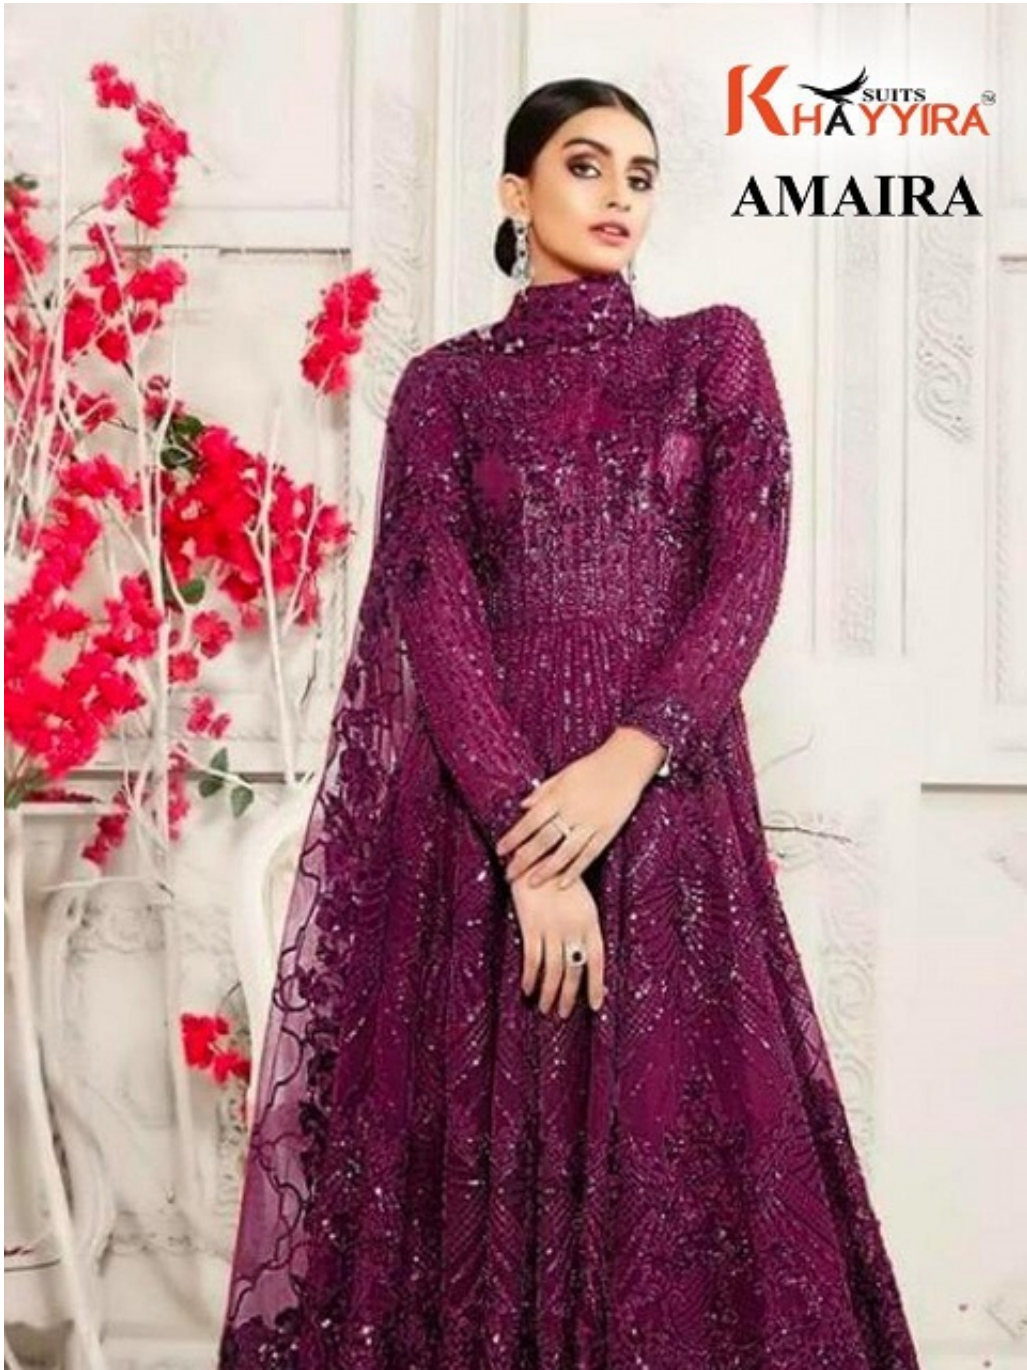

**K** SUITS  
**HAYYIRA**®

**AMAIRA**

**K** SUITS  
**HAYYIRA**™

**D.NO.2000 A**

Top - Butterfly net embroidered  
T/B Inner - Heavy santoon silk  
Bottom - Butterfly net moti work  
Dupatta - Butterfly net embroidered

**K** SUITS  
**HAYYIRA**™

**D.NO.2000 B**

Top - Butterfly net embroidered  
T/B Inner - Heavy santoon silk  
Bottom - Butterfly net moti work  
Dupatta - Butterfly net embroidered

**K** SUITS  
**HAYYIRA**™