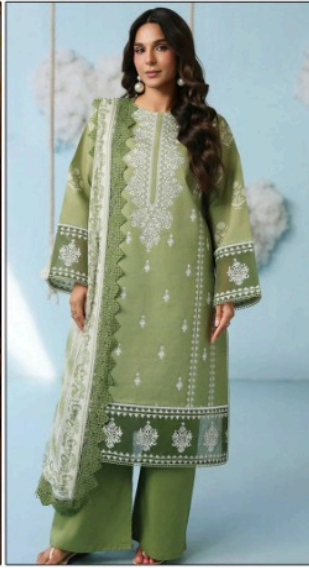

100% COTTON

N.X Hit™

Vol-18

Heavy Cotton Luxury Collection.

A PRODUCT BY-KEVAL FAB

D.NO-18006

D.NO-18008

D.NO-18008

D.NO-18001

D.NO-18002

D.NO-18003

D.NO-18004

D.NO-18005

KEVALFAB[®]
N.X Hit[™]
 Vol-18
Heavy Cotton Luxury Collection.
 A PRODUCT BY-KEVAL FAB

D.NO-18006

D.NO-18007