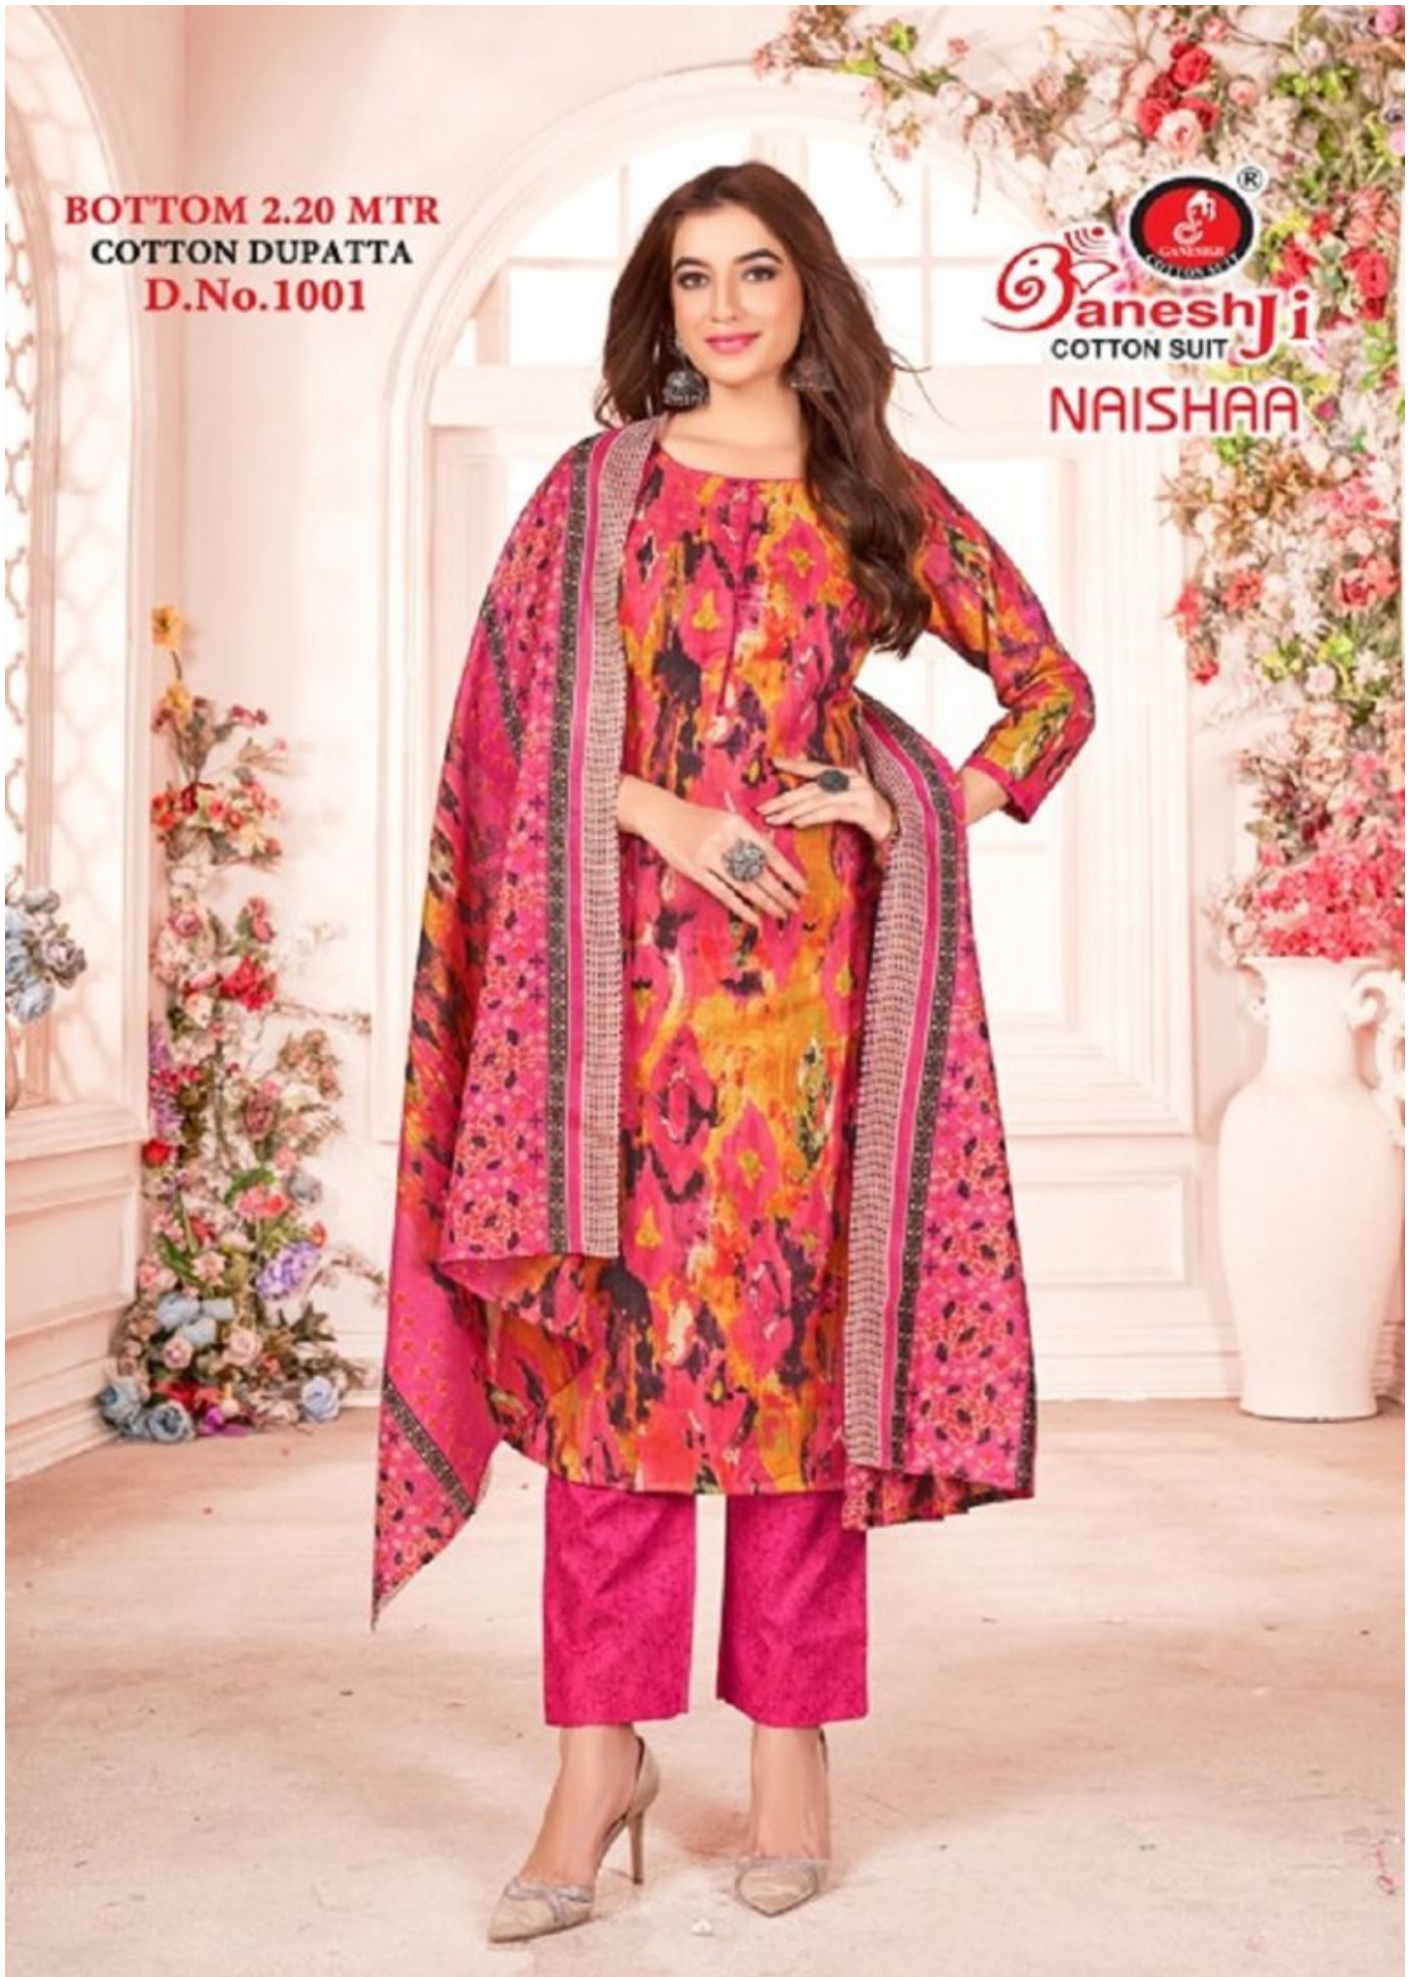

BOTTOM 2.20 MTR
COTTON DUPATTA
D.No.1001

Ganeshji
COTTON SUIT
NAISHAA