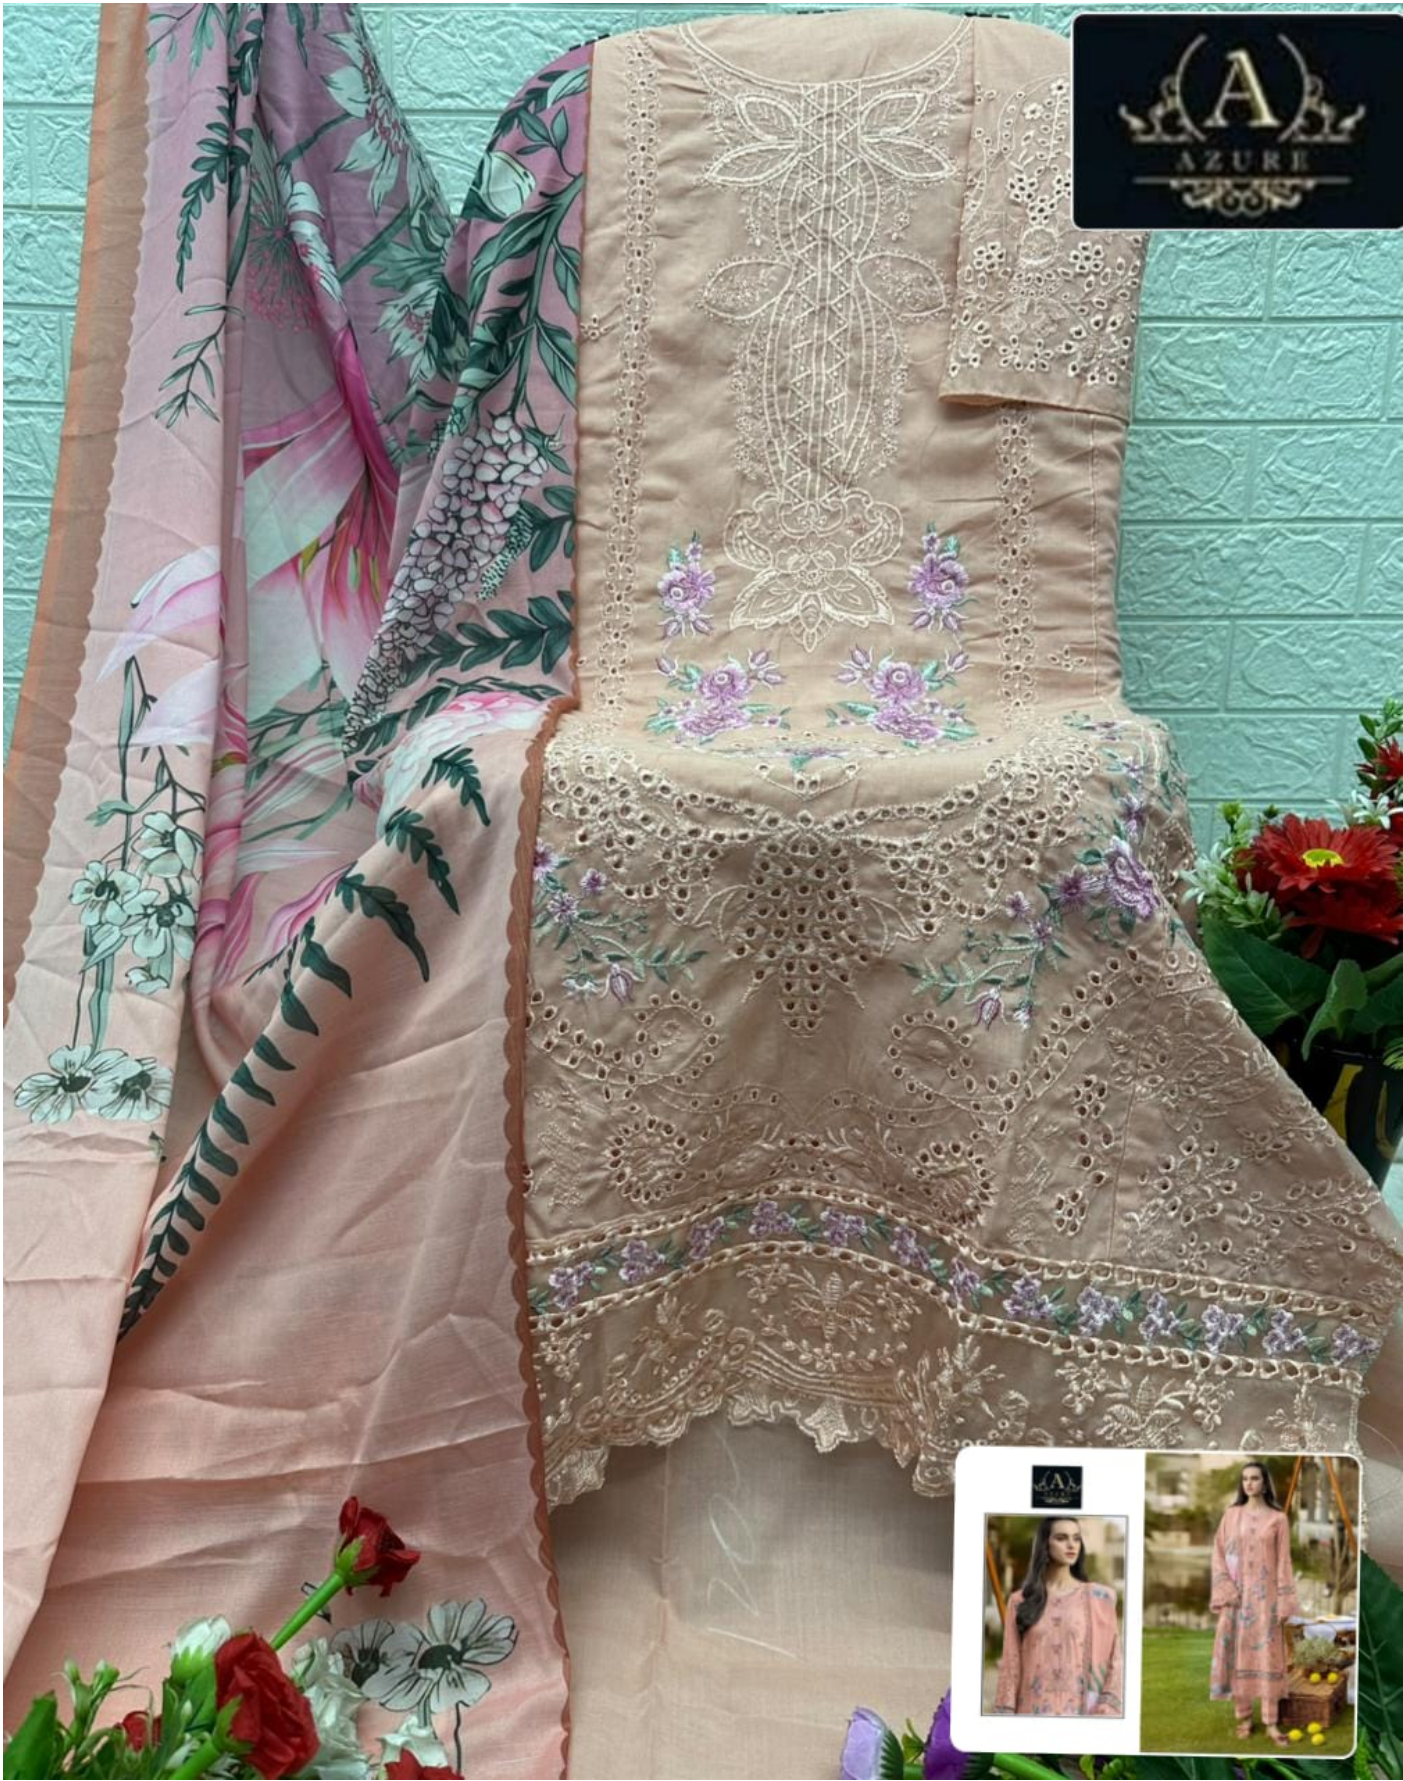

ombre 003  
LAINA 100% 100% PUNO 80  
TEEL 14

ombre 003  
LAINA 100% 100% PUNO 80  
TEEL 14

A  
AZURE

AZURE

AZURE