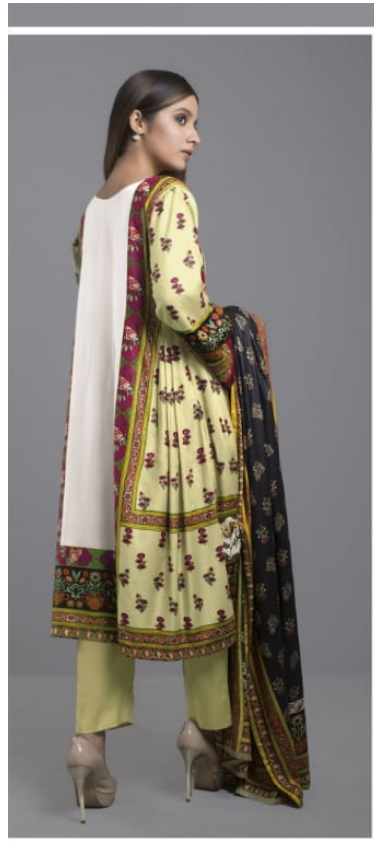

K
KEVAI
FAB
MARIYA Gold

...Fabric Detail...
* Top - 2.35 mtr
* Bottom - 2.00 mtr
* Dupatta - 2.20 mtr

STYLE : 2004

K
KEVAI
FAB
Mariya Gold

...Fabric Detail...

- * Top - 2.35 mtr
- * Bottom - 2.00 mtr
- * Dupatta - 2.20 mtr

STYLE : 2003

K
keval
FAB
Mariya Gold

...Fabric Detail...
• Top - 2.35 mtr
• Bottom - 2.00 mtr
• Dupatta - 2.20 mtr
STYLE : 2001

...Fabric Detail...
* Top - 2.35 mtr
* Bottom - 2.00 mtr
* Dupatta - 2.20 mtr
STYLE : 2002